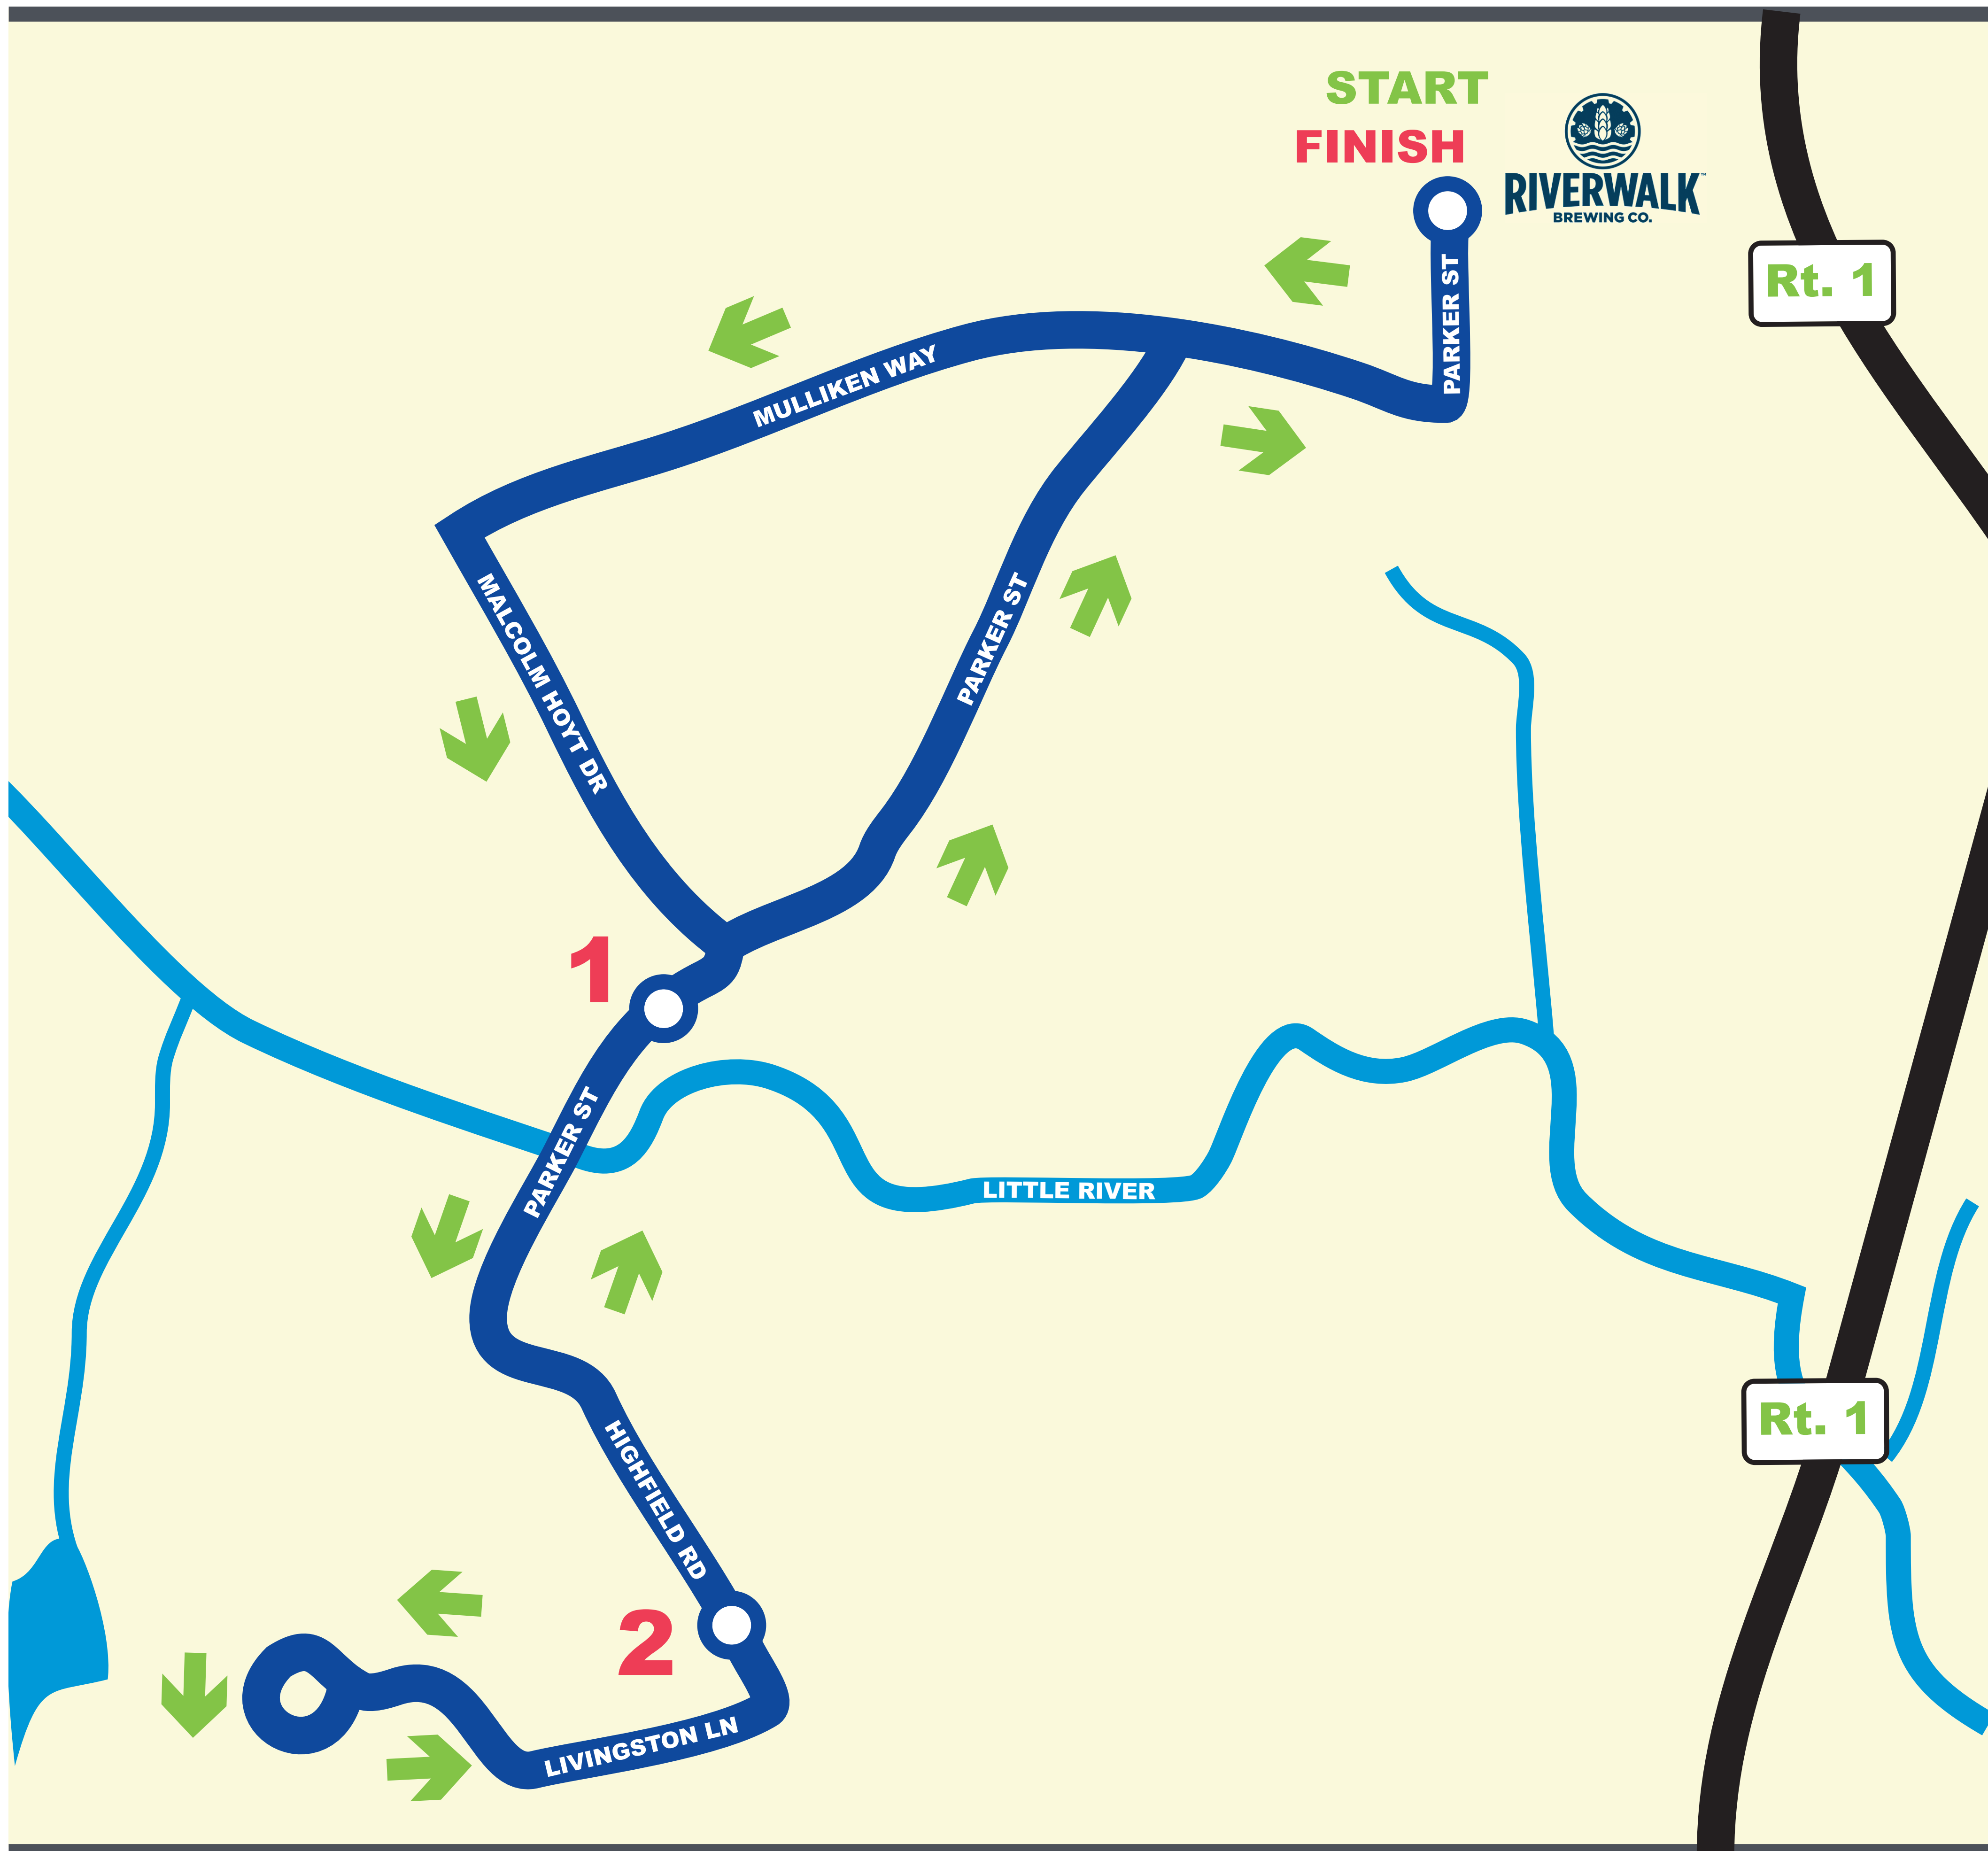

**RIVERWALK™**  
BREWING CO.

# IPA5K

NEWBURYPORT

## ELEVATION (FEET)